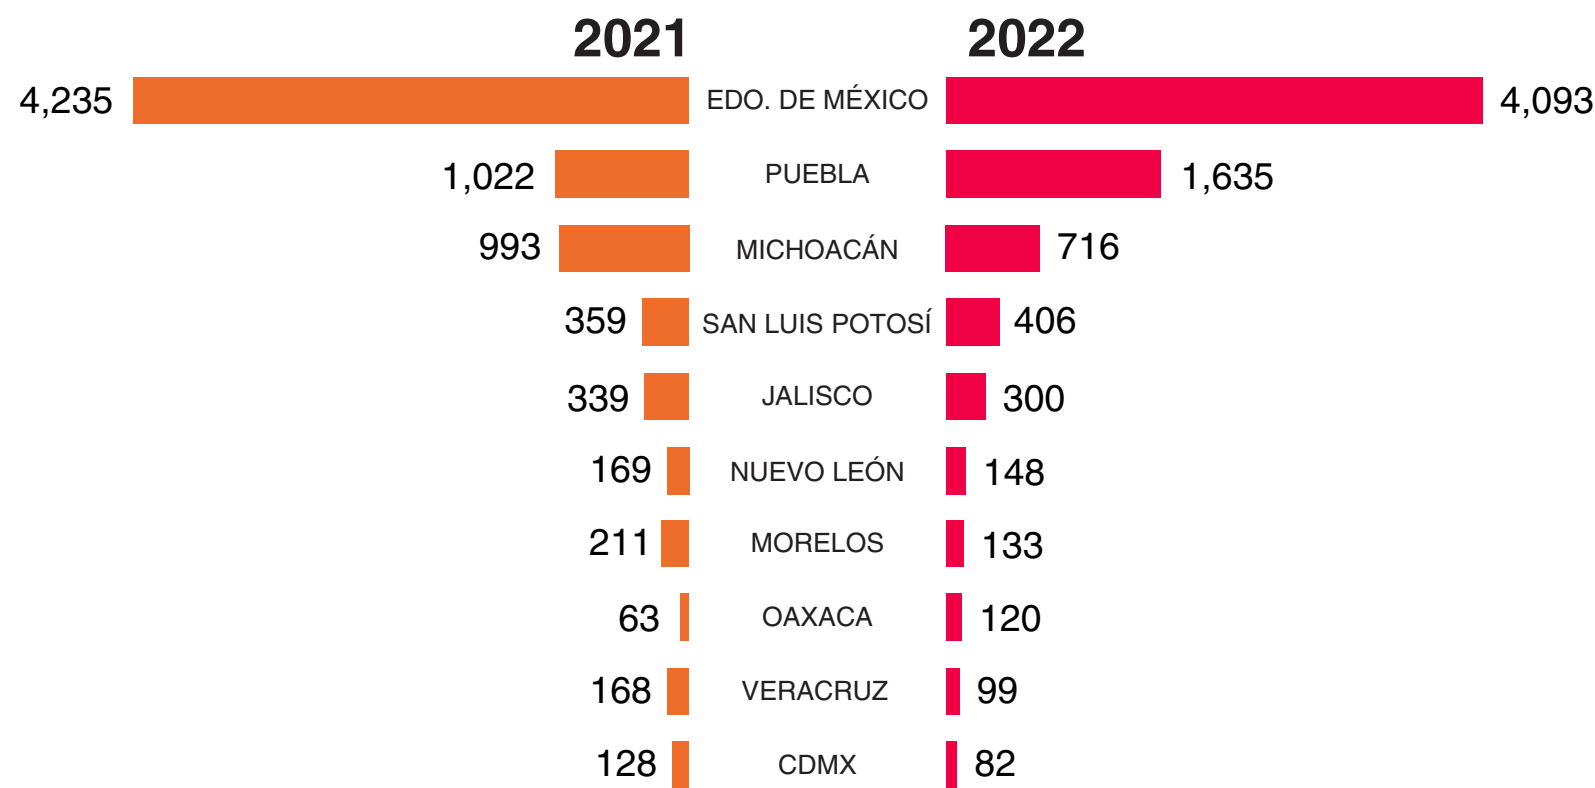

Cifras de robo al autotransporte de carga en México durante 2022

Entidades con el mayor número de robos

En 2022 se registraron 7,987 robos de los cuales 8 de cada 10 fueron con violencia

Principales municipios con el mayor porcentaje de robos en su estado en 2022

Robos promedio diarios en 2022, en los estados con mayor incidencia