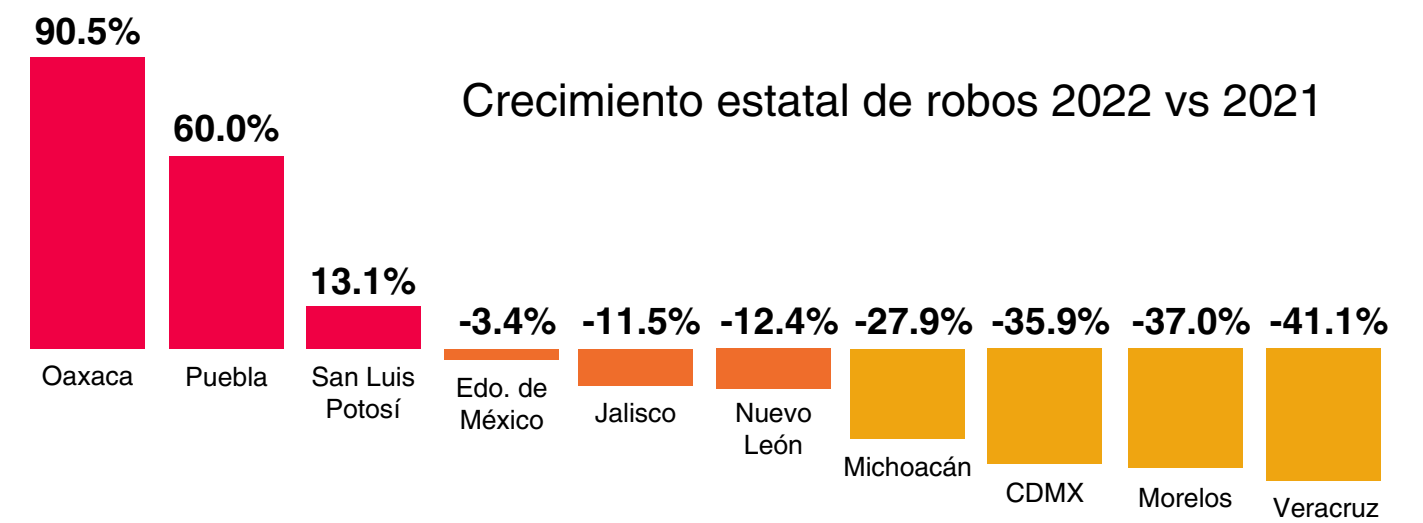

Cifras de robo al autotransporte de carga en México durante 2022

Entidades con el mayor número de robos

En 2022 se registraron 7,987 robos de los cuales 8 de cada 10 fueron con violencia

Principales municipios con el mayor porcentaje de robos en su estado en 2022

Robos promedio diarios en 2022, en los estados con mayor incidencia